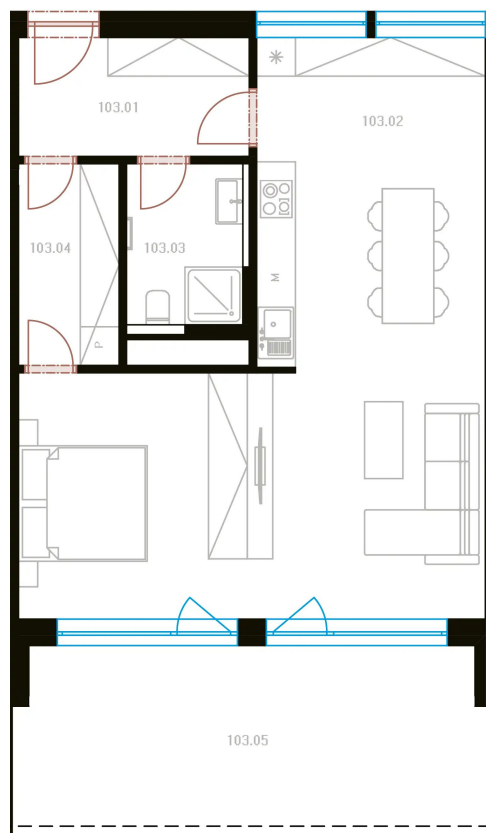

BYT SO.02.1 103

Plzeň, Sylván

REZIDENCE
**TERASY
SYLVÁN**

TERASYSYLVAN.CZ

Exklusivní prodejce SPGroup a.s.

VÝMĚRA MÍSTNOSTÍ

-	Terasa	21,58 m ²
103.01	Zádvěří	6,83 m ²
103.02	Obývací pokoj + KK	47,39 m ²
103.03	Koupelna + WC	4,53 m ²
103.04	Technická místnost	4,89 m ²

PLOCHA BYTU

Podlahová plocha	68,70 m ²
Užitná plocha	63,64 m ²

Schéma půdorysu představuje dispoziční řešení domu. Celková podlahová plocha je vypočtena dle nařízení vlády č. 366/201 Sb.

BUDOVA

Terasy Sylván

PATRO

1.NP

DISPOZICE

1+kk

CELKOVÁ PLOCHA

90,28 m²

CENA VČETNĚ DPH

7 103 775 Kč