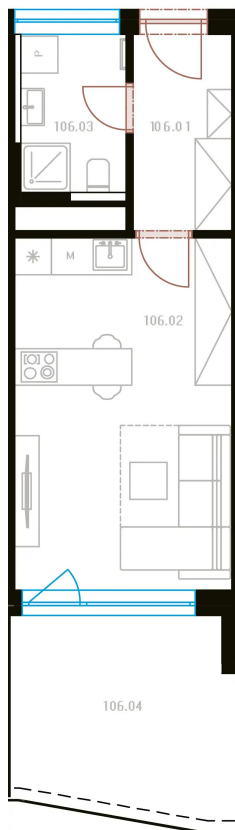

BYT SO.02.1 106

Plzeň, Sylván

TERASYSYLVAN.CZ

Exklusivní prodejce SPGroup a.s.

VÝMĚRA MÍSTNOSTÍ

-	Terasa	11,90 m ²
106.01	Zádvěří	5,14 m ²
106.02	Obývací pokoj + KK	20,77 m ²
106.03	Koupelna + WC	4,38 m ²

PLOCHA BYTU

Podlahová plocha	34,50 m ²
Užitná plocha	30,29 m ²

Schéma půdorysu představuje dispoziční řešení domu. Celková podlahová plocha je vypočtena dle nařízení vlády č. 366/201 Sb.

BUDOVA

Terasy Sylván

PATRO

1.NP

DISPOZICE

1+kk

CELKOVÁ PLOCHA

46,40 m²

CENA VČETNĚ DPH

4 719 750 Kč