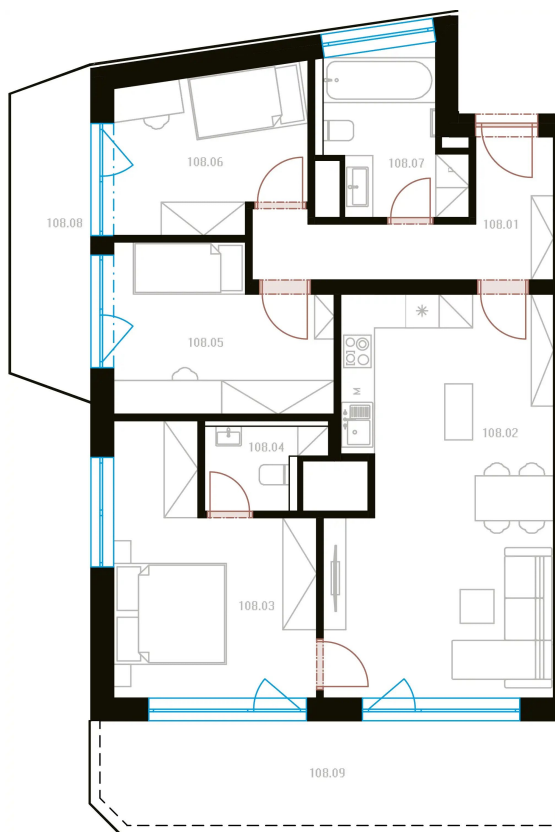

BYT SO.02.1 108

Plzeň, Sylván

TERASYSYLVAN.CZ

Exklusivní prodejce SPGroup a.s.

VÝMĚRA MÍSTNOSTÍ

-	Terasa	23,86 m ²
108.01	Zádvěří	7,99 m ²
108.02	Obyvací pokoj + KK	28,17 m ²
108.03	Ložnice	14,76 m ²
108.04	WC	2,66 m ²
108.05	Pokoj	10,56 m ²
108.06	Pokoj	9,29 m ²
108.07	Koupelna + WC	6,25 m ²

PLOCHA BYTU

Podlahová plocha	88,90 m ²
Užitná plocha	79,85 m ²

Schéma půdorysu představuje dispoziční řešení domu. Celková podlahová plocha je vypočtena dle nařízení vlády č. 366/201 Sb.

BUDOVA

Terasy Sylván

PATRO

1.NP

DISPOZICE

4+kk

CELKOVÁ PLOCHA

112,76 m²

CENA VČETNĚ DPH

10 162 950 Kč