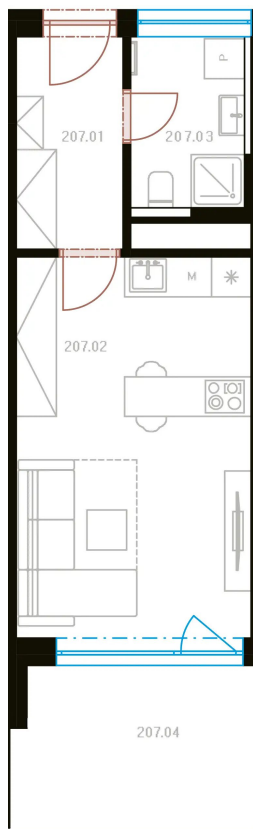

BYT SO.02.1 207

Plzeň, Sylván

TERASYSYLVAN.CZ

Exklusivní prodejce SPGroup a.s.

VÝMĚRA MÍSTNOSTÍ

-	Terasa	8,92 m ²
207.01	Zádveří	5,12 m ²
207.02	Obyvací pokoj + KK	20,74 m ²
207.03	Koupelna + WC	4,38 m ²

PLOCHA BYTU

Podlahová plocha	34,70 m ²
Užitná plocha	30,24 m ²

Schéma půdorysu představuje dispoziční řešení domu. Celková podlahová plocha je vypočtena dle nařízení vlády č. 366/201 Sb.

BUDOVA

Terasy Sylván

PATRO

2.NP

DISPOZICE

1+kk

CELKOVÁ PLOCHA

43,62 m²

CENA VČETNĚ DPH

4 719 750 Kč